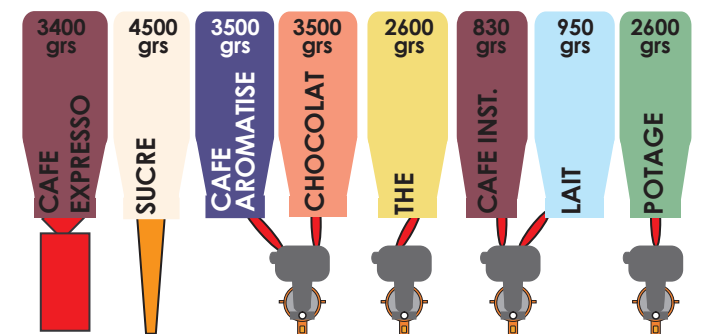

CARACTERISTIQUES TECHNIQUES

	INSTANT	EXPRESSO
SELECTIONS	18	18
CAPACITE GOBELET	650	650
DONNEES TECHNIQUES		
Hauteur (mm)	1835	1835
Largeur (mm)	625	625
Profondeur (mm)	685	685
Poids (kg)	160	195
Alimentation (W)	1500	2800
Couleur	Silver	Silver

EXEMPLES DE CONFIGURATION

Version instantanée LUCE METAL I9

Sélections standards version instantanée

1. Café 1 court
2. Café 1 long
3. Café 1 crème
4. Cappuccino 1
5. Cappuccino café aromatisé 1
6. Café aromatisé 1
7. Café 2 court
8. Café 2 long
9. Café 2 au lait
10. Moccaccino
11. Cappuccino café aromatisé 2
12. Café aromatisé 2
13. Thé
14. Potage
15. Café viennois
16. Latte macchiato
17. Arôme cacao
18. Arôme cacao lacté

Version expresso LUCE METAL E8

Sélections standards version expresso

1. Café expresso court
2. Café expresso long
3. Café expresso crème
4. Café expresso au lait
5. Cappuccino expresso
6. Latte macchiato expresso
7. Café court
8. Café long
9. Café crème
10. Café au lait
11. Cappuccino
12. Moccaccino
13. Café aromatisé
14. Cappuccino café aromatisé
15. Arôme cacao
16. Arôme cacao lacté
17. Thé
18. Potage