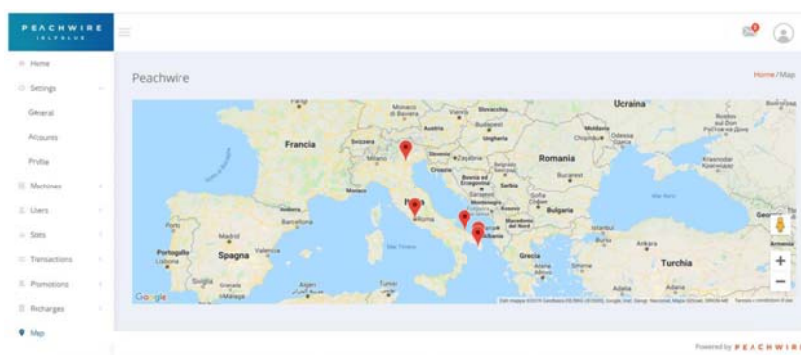

## SELFBLUE – Mise à jour

1. Localisation géographique des distributeurs automatiques.  
Un nouvel onglet “Carte” est disponible dans le tableau de bord. Il permet de visualiser la localisation géographique de chaque machine sur une carte. Et de connaître des informations précises sur chacune d’entre elle.