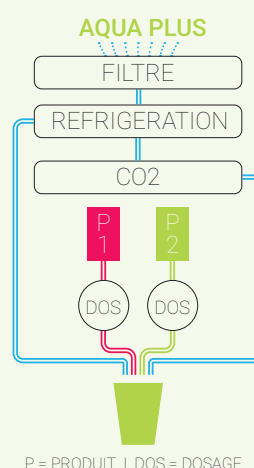

## Interface consommateur

Display couleur  
Clavier capacitif rétroéclairé par LED composé de :  
• 2 touches de sélection directes pour 2 boissons aromatisées (eaux aromatisées et/ou sodas)  
• 4 touches de sélection eau

## Hygiène

Notre technologie Firewall 36 avec un générateur d'ozone créé une barrière anti-germes permanente

## Caractéristiques

- 4 sélections directes (eau)
- 2 présélections de parfums aromatisés
- Display couleur 3.5"
- Clavier capacitif
- Lexan et réceptacle à boisson rétroéclairés par LED
- Raccordée au réseau d'eau
- Dimensions H560-P565-L318 mm
- Hauteur zone de distribution 215 mm
- Gaz réfrigérant R134A
- Puissance 200W
- Débit 16L/H